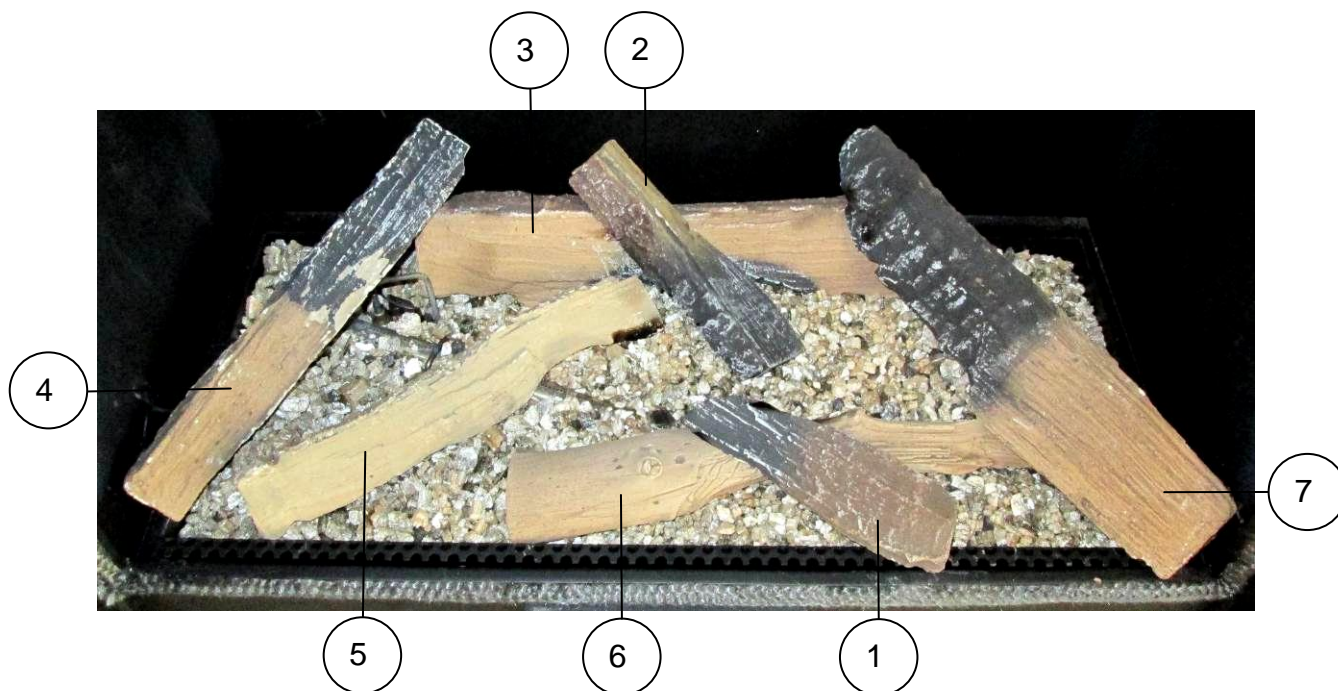

Concept I-450

Concept I-450

www.faber.nl - info@faber.nl
Saturnus 8 NL - 8448 CC Heerenveen
Postbus 219 NL - 8440 AE Heerenveen
T. +31(0)513 656500
F. +31(0)513 656501